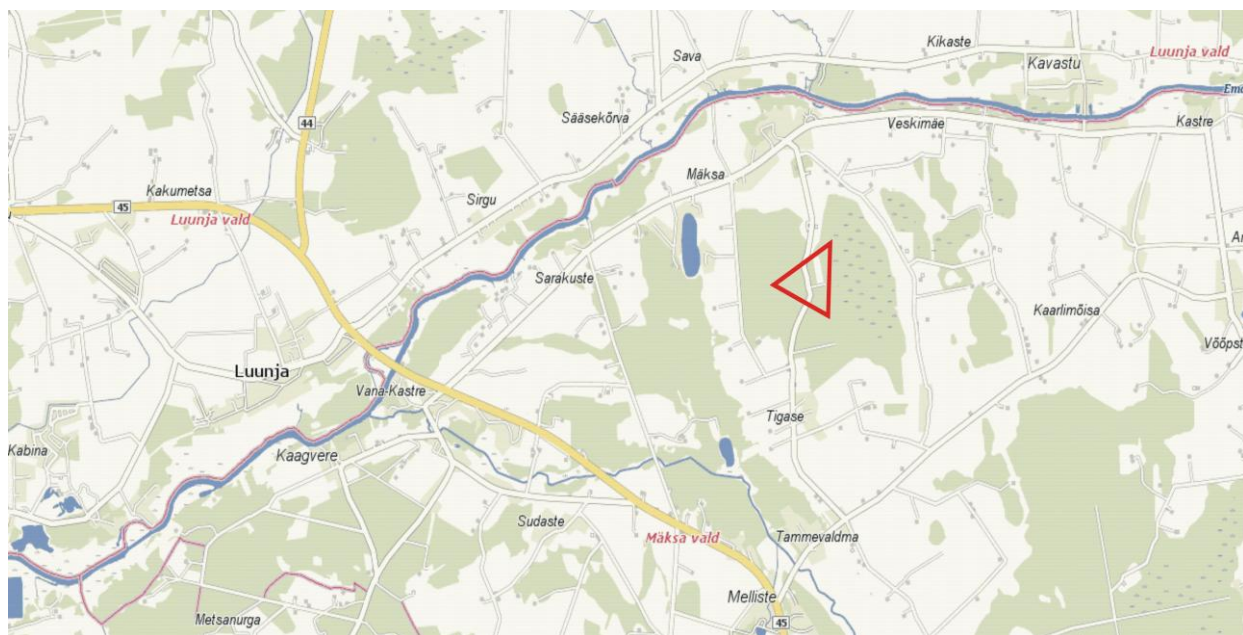

# Tartumaa Suvemängud orienteerumises

**Mäksa, 13. juuni 2018**

Start: Ühisstart kell 18.00

**Stardi asukoht: Mäksa – Melliste teel. 2km.**

**Ala:** Suundorienteerumine.

**Võistlusklassid** N16, N21, N35, N45, M16, M21, M40, M50

**Märkesüsteem** SPORTIDENT. Registreerumisel saata oma SI number.

**Registreerumine** Kuni 11. juunini 2018 a. e-posti aadressile: meelis@eek.ee

**Maastik ja kaart.** Tasane, keskmise läbitavusega segamets. Korrapärane sihivõrk. Raiesmikud on erineva läbitavusega - heast väga halvani. Rabaalad.

**Ohukohad:** Rabalaukad ja rabakraavid

**Kaart :** Mäksa 1:10 000, h 2,5 m

**Arvestus** Võistkondlikku arvestusse läheb 5 paremat tulemust, kusjuures I koht võistlusklassis annab 21 punkti, II - 19, III - 18 jne. Ka mitte arvesseminevad võistlejad hoiavad kohad ja punktid kinni. Võrdsete punktide korral otsustab suurem paremate kohtade arv.