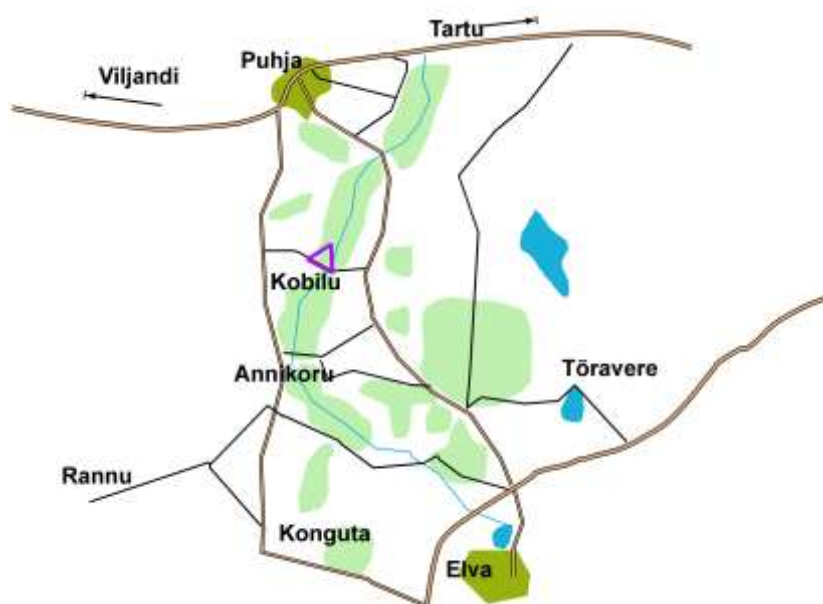

Tartumaa Lahtised Meistrivõistlused orienteerumises Kobilu, 10. juuni 2026

Võistluskeskus: Kobilu küla

Võistlusklassid

N16, N21, N35, N45, M16, M21, M40, M50

Start: Ühisstart kell 18.00

Lühirada. Radade pikkused: kuni 4 km.

Asukoht: Kobilu. Puhja (Tartu – Viljandi mnt.) ringilt sõita Annikoru suunas u. 5 km.

Võistlusinfo:

Võistlusinfo OK Kape kodulehel: <https://www.kape.ee/>

Arvestus

Võistkondlikku arvestusse läheb 5 paremat tulemust, kusjuures I koht võistlusklassis annab 21 punkti, II – 19, III – 18 jne. Ka mitte arvesseminevad võistlejad hoiavad kohad ja punktid kinni. Võrdsete punktide korral otsustab suurem paremate kohtade arv.